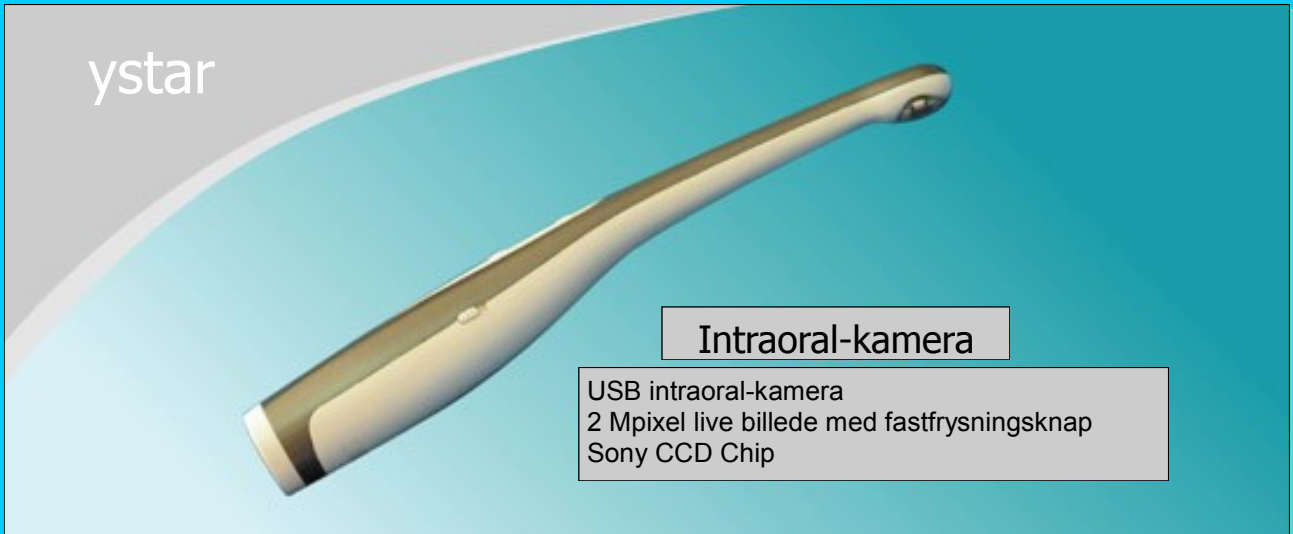

# intraoralt kamera

## ystar - et nyt intraoralt kamera

Direkte installation i DentalEye, skal kun tilsluttes USB porten, kan installeres online.

Med indbygget USB tilslutning er der kun brug for et standard USB kabel fra kamerahåndstykket til PC USB porten.

Høj finish og design på kameraet, gør det let at integrere på tandklinikken.

Kameraet har to knapper, en til tænd/sluk af lys og en til fryse/gem billedet.

Der leveres sammen med kameraet hygienefolier til beskyttelse af kameraet samt kameraholder og USB kabel på 2,5 M.